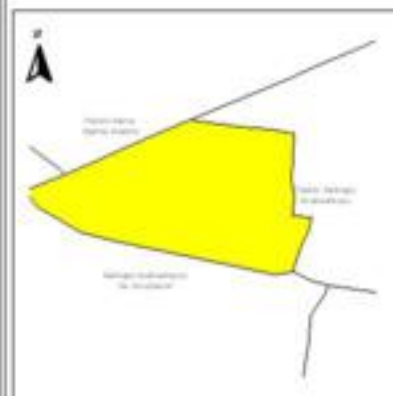

EVALUA DF
Consejo de Evaluación del
Desarrollo Social del
Distrito Federal

ÍNDICE DE DESARROLLO SOCIAL

Delegación: Iztapalapa
Colonia: Santiago Acahualtepec
1A Ampliación
Grado de desarrollo: Muy Bajo

Grado de Desarrollo Social